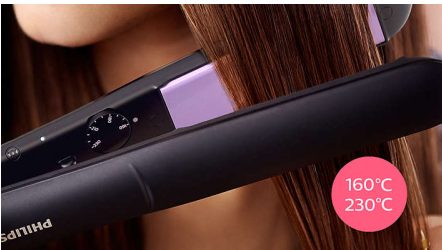

Εύρος θερμοκρασιών

Επιλέξτε τη θερμοκρασία που θέλετε, από 160°C έως 230°C για να εξασφαλίσετε αποτέλεσμα που διαρκεί και να ελαχιστοποιήσετε τη φθορά των μαλλιών.