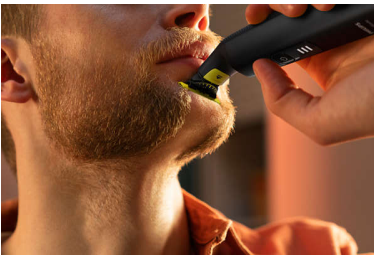

Εύκολη χρήση

- Κουμπωτή χτένα για το σώμα (3 χιλ.)
- Μπαταρία ιόντων λιθίου με αυτονομία 120 λεπτών
- Η ψηφιακή οθόνη LED δείχνει την κατάσταση της μπαταρίας και το κλειδωμα ταξιδιού
- Λεπίδα που δεν στομώνει εύκολα
- Πλήρως αδιάβροχη

Άνετο ξύρισμα

- Μοναδική τεχνολογία OneBlade
- Πρωτοποριακή λεπίδα 360
- Ξύρισε τα εντελώς
- Κουμπωτό προστατευτικό δέρματος για τις ευαίσθητες περιοχές

Καθαρές γραμμές

- Λεπίδα διπλής όψης: ειδικά σχεδιασμένη για ακρίβεια και έλεγχο
- Διαμόρφωσε

Ομοιόμορφο τρίμαρισμα

Χαρακτηριστικά

Μοναδική τεχνολογία OneBlade

Το Philips OneBlade έχει επαναστατική τεχνολογία που σχεδιάστηκε για την περιποίηση του προσώπου. Μπορεί να ξυρίσει οποιοδήποτε μήκος τριχών. Το σύστημα διπλής προστασίας, μια επικάλυψη ολίσθησης σε συνδυασμό με στρογγυλεμένα άκρα, κάνει το ξύρισμα πιο εύκολο και άνετο. Η τεχνολογία που διαθέτει παρέχει μια λεπίδα γρήγορης κίνησης (12000x ανά λεπτό) και έτσι το ξύρισμα είναι αποτελεσματικό, ακόμα και στις πιο μακριές τρίχες.

Πρωτοποριακή λεπίδα 360

Η πρωτοποριακή λεπίδα 360 μπορεί να κάμπτεται προς κάθε κατεύθυνση, ώστε να προσαρμόζεται στις καμπύλες του προσώπου σας. Η σχεδίαση επιτρέπει καλύτερο έλεγχο και συνεχή επαφή με το δέρμα. Εύκολο τριμάρισμα και ξύρισμα, ακόμα και στις πιο δύσκολες περιοχές — με λιγότερα περάσματα και μεγαλύτερη άνεση.*