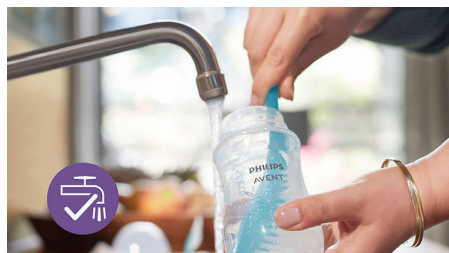

Facile da usare e pulire

L'ampio collo del biberon rende semplice il riempimento e la pulizia. Il sistema è composto solo da poche parti che possono essere assemblate in maniera rapida e semplice.