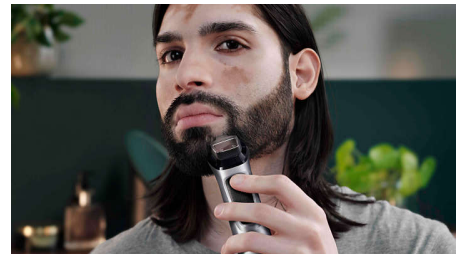

Rifinitore preciso totalmente in metallo

Il design sottile del rifinitore in acciaio consente di rifinire i bordi e i minimi dettagli in modo semplice e preciso.