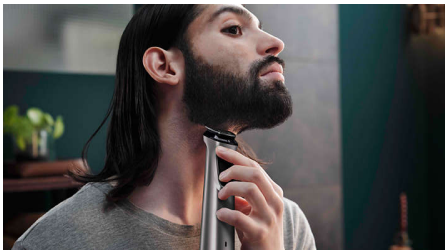

Rifinitore totalmente in metallo

Crea linee pulite e dritte e rifinisci in modo uniforme i peli più folti grazie alle lame di precisione in acciaio del rifinitore per il corpo e

regolabarba. Le lame non si corrodono, non arrugginiscono e sono autoaffilanti per una maggiore durata.