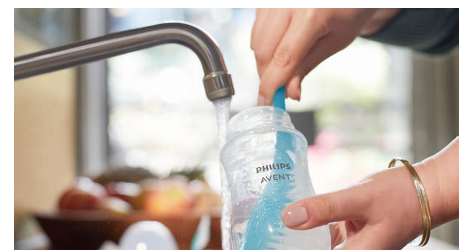

Flaskborste

Med det särskilda svängda borsthuvudet och den gjutna handtagsspetsen når du att noggrant rengöra alla hörn på flaskor med vid hals, nappar och matningsprodukter.*