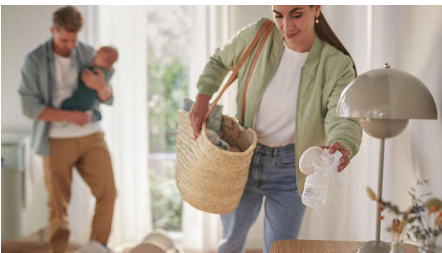

Sterilizza con lo sterilizzatore per microonde

- Rapido ed efficace
- Contenuto sterilizzato fino a 24 ore

In evidenza

Tecnologia con movimento naturale

Scopri il comfort e la delicatezza del tiralatte manuale portatile Philips Avent, con tecnologia basata sul movimento naturale e ispirata all'azione di suzione del bambino, per una rapida estrazione del latte. Consente di regolare facilmente il ritmo e l'aspirazione.

Cuscinetto in silicone adattabile

Il cuscinetto in silicone si flette delicatamente e si adatta perfettamente alla forma e alle dimensioni del capezzolo. Si adatta al 99,98% dei capezzoli.

Portatile e semplice da usare