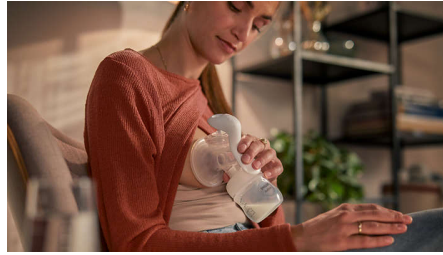

Set tiralatte manuale con sterilizzatore

Il set da allattamento ideale per le mamme che desiderano estrarre, allattare e sterilizzare, tutto con un solo set. Include diversi accessori: un tiralatte manuale, uno sterilizzatore, succhietti e biberon.

Sterilizza con lo sterilizzatore per microonde

- Rapido ed efficace
- Contenuto sterilizzato fino a 24 ore

In evidenza

Tecnologia con movimento naturale

Scopri il comfort e la delicatezza del tiralatte manuale portatile Philips Avent, con tecnologia basata sul movimento naturale e ispirata all'azione di suzione del bambino, per una rapida estrazione del latte. Consente di regolare facilmente il ritmo e l'aspirazione.

Cuscinetto in silicone adattabile

Il cuscinetto in silicone si flette delicatamente e si adatta perfettamente alla forma e alle dimensioni del capezzolo. Si adatta al 99,98% dei capezzoli.

Portatile e semplice da usare

Il tiralatte è piccolo e leggero, il che significa che è facile da riporre e trasportare, per un'estrazione semplice e discreta durante gli spostamenti.

Mettiti comoda

Rilassati e mettiti comoda durante l'estrazione, grazie al nostro design che ti consente di sederti senza doverti inclinare in avanti.