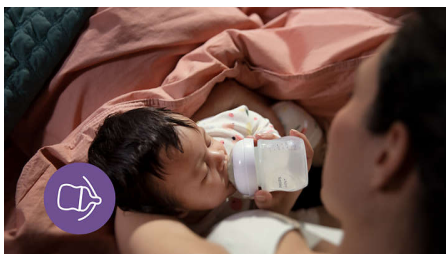

Tettarella Natural Response

La tettarella Natural Response si adatta perfettamente al ritmo naturale di allattamento del tuo bimbo, rendendo più semplice combinare l'allattamento al seno e l'allattamento al biberon. La tettarella ha un'apertura unica che rilascia il latte solo quando il bambino comincia a succhiare. In questo modo, quando si ferma per deglutire e respirare, anche il flusso di latte si interrompe.