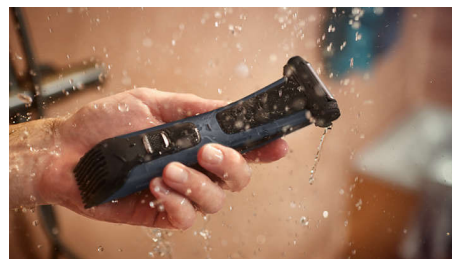

Húmido/seco

O seu aparador corporal a húmido e a seco é totalmente resistente à água, para que possa utilizá-lo dentro ou fora do chuveiro e limpá-lo facilmente. Para obter melhores resultados, utilize nos pelos secos antes do duche.