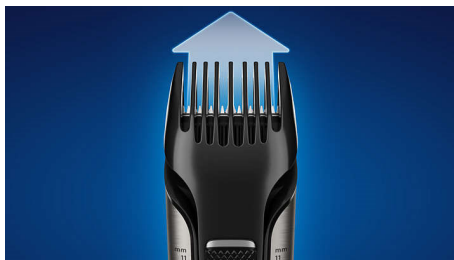

Aparador integrado e ajustável

O aparador integrado com pente ajustável foi concebido para oferecer mais potência para cortar até os pelos mais grossos. Obtenha um aspeto natural ou resultados mais rentes

graças a um pente ajustável com 5 comprimentos de corte variáveis entre 3 mm e 11 mm.