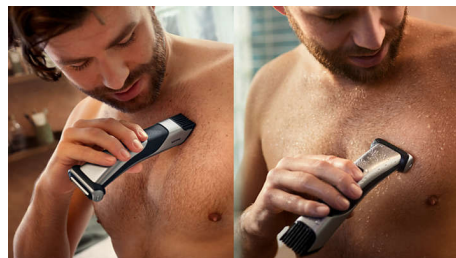

Depilação de dois passos

O aparador corporal para homens foi concebido para conseguir apanhar pelos curtos, compridos e grossos numa só passagem. A depilação de dois passos aparar primeiro os pelos mais compridos, que são posteriormente cortados pela rede para um resultado mais rente.