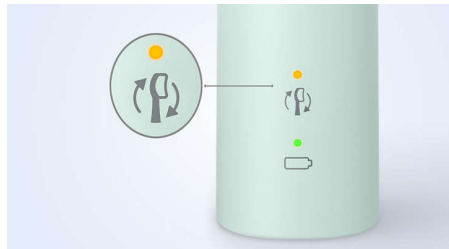

牙菌斑清除效果提高 7 倍*

临床实践证明，与手动刷牙相比，采用先进的声波震动技术的 Sonicare 电动牙刷的牙菌斑清除效果提高了 7 倍*。它可以清除牙齿和牙龈线上的牙菌斑，同时可以保护牙龈。

保护牙龈

内置的压力传感器会自动检测您刷牙的力度，超出范围时会发出警告，并自动减少牙刷震动，以帮助保护您的牙龈。牙刷会发出一种脉冲音，以提醒您减轻力度。70% 的人发现此功能有助于其养成更好的刷牙习惯。

SmarTimer 两分钟智能计时器和 QuadPacer 30 秒时段定时器

SmarTimer 2 分钟智能计时器和 QuadPacer 30 秒时段定时器可指导您对口腔中的所有部位刷到建议的时间，以确保全面清洁。

3 种刷牙模式

Philips Sonicare 5000 系列有 3 种刷牙模式，可满足您所有的刷牙需求。它让您轻松地在敏感、清洁和美白模式之间切换，获得最佳的刷牙体验。

BrushSync 刷头更换提醒

随着时间的推移，所有的刷头都会磨损，因此您需要密切注意刷头的情况，以确保牙齿仍能获得出色的清洁。我们的 BrushSync 技术可以追踪您使用刷头的时间以及您刷牙的力度。需要更换刷头时，刷柄上的 BrushSync 刷头更换提醒和短促的蜂鸣音便会给予提示。