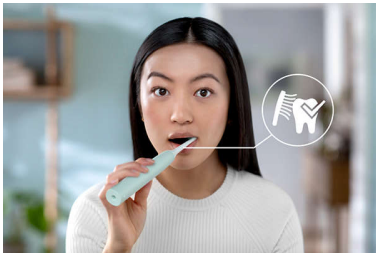

告别手动刷牙的麻烦。使用声波震动技术。 清除牙菌斑效果提升高达 7 倍*

声波震动技术与我们的刷牙动作相结合，可轻柔清除牙菌斑，与手动刷牙相比效果提升高达 7 倍*。

Designed around you

- 个性化刷牙体验
- Easy-Start 刷牙动力增强装置可让您轻松过渡
- 始终了解何时更换您的刷头

Designed around you

- 长达 14 天的持久电池续航时间

Optimize your brushing

- 采用 Smartimer 两分钟智能计时器和 Quadpacer 30 秒时段定时器实现最佳刷牙效果

保护牙龈

- 压力传感器有助于保护牙齿和牙龈

提供高效清洁

- 我们的创新技术可为您带来强劲、轻柔的清洁效果

产品亮点

先进的 Sonicare 技术

强劲的刷毛震动驱动微小的气泡深入牙齿之间并沿着牙龈线流动，让您的口腔变得清新。使用短短 2 分钟，就可以达到手动刷牙两个月所能达到的效果。**牙刷每分钟震动 31000 次，轻柔清洁您的牙齿，使牙菌斑分裂并将其清除，实现出色的日常清洁效果。

牙菌斑清除效果提高 7 倍*

临床实践证明，与手动刷牙相比，采用先进的声波震动技术的 Sonicare 电动牙刷的牙菌斑清除效果提高了 7 倍*。它可以清除牙齿和牙龈线上的牙菌斑，同时可以保护牙龈。

保护牙龈

内置的压力传感器会自动检测您刷牙的力度，超出范围时会发出警告，并自动减少牙刷震动，以帮助保护您的牙龈。牙刷会发出一种脉冲音，以提醒您减轻力度。70% 的人发现此功能有助于其养成更好的刷牙习惯。

SmarTimer 两分钟智能计时器和 QuadPacer 30 秒时段定时器