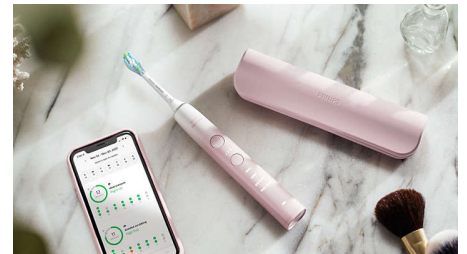

Додаток Sonicare

DiamondClean 9000 надає потрібну допомогу для покращення та сприяння здоровим звичкам чищення зубів між відвідуваннями стоматолога. Вбудовані інтелектуальні датчики повідомляють, коли ви тиснете надто сильно, а завдяки підключенню зубної щітки до додатка Sonicare персоналізований звіт успішності допомагає дотримуватися цілей і дізнаватися про покращення із часом.