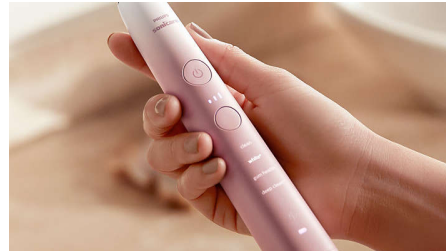

4 режими / 3 рівні інтенсивності

Виберіть один із чотирьох режимів чищення: «Чищення» для виняткового щоденного чищення, «Відбілювання+» для яскравості посмішки, «Здоров'я ясен» для м'якого, але ефективного чищення і «Ретельне чищення+» для глибокого чищення. Три налаштування інтенсивності (від низького до високого) дозволяють підвищити ефективність процедури або доглядати за чутливими яснами.