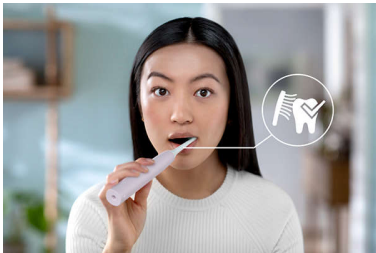

- 采用 Smartimer 两分钟智能计时器和 Quadpacer 30 秒时段定时器实现最佳刷牙效果

保护牙龈

- 压力传感器有助于保护牙齿和牙龈

提供高效清洁

- 我们的创新技术可为您带来强劲、轻柔的清洁效果

产品亮点

先进的 Sonicare 技术

强劲的刷毛震动驱动微小的气泡深入牙齿之间并沿着牙龈线流动，让您的口腔变得清新。使用短短 2 分钟，就可以达到手动刷牙两个月所能达到的效果。**牙刷每分钟震动 31000 次，轻柔清洁您的牙齿，使牙菌斑分裂并将其清除，实现出色的日常清洁效果。

牙菌斑清除效果提高 7 倍*

临床实践证明，与手动刷牙相比，采用先进的声波震动技术的 Sonicare 电动牙刷的牙菌斑清除效果提高了 7 倍*。它可以清除牙齿和牙龈线上的牙菌斑，同时可以保护牙龈。

保护牙龈

内置的压力传感器会自动检测您刷牙的力度，超出范围时会发出警告，并自动减少牙刷震动，以帮助保护您的牙龈。牙刷会发出一种脉冲音，以提醒您减轻力度。70% 的人发现此功能有助于其养成更好的刷牙习惯。

SmarTimer 两分钟智能计时器和 QuadPacer 30 秒时段定时器