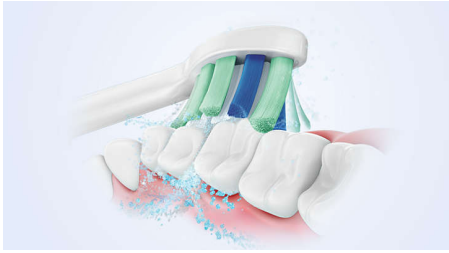

- 采用 Smartimer 两分钟智能计时器和 Quadpacer 30 秒时段定时器实现最佳刷牙效果

保护牙龈

- 压力传感器有助于保护牙齿和牙龈

提供高效清洁

- 我们的创新技术可为您带来强劲、轻柔的清洁效果

产品亮点

先进的 Sonicare 技术

强劲的刷毛震动驱动微小的气泡深入牙齿之间并沿着牙龈线流动，让您的口腔变得清新。使用短短 2 分钟，就可以达到手动刷牙两个月所能达到的效果。**牙刷每分钟震动 31000 次，轻柔清洁您的牙齿，使牙菌斑分裂并将其清除，实现出色的日常清洁效果。

牙菌斑清除效果提高 7 倍*

临床实践证明，与手动刷牙相比，采用先进的声波震动技术的 Sonicare 电动牙刷的牙菌斑清除效果提高了 7 倍*。它可以清除牙齿和牙龈线上的牙菌斑，同时可以保护牙龈。

保护牙龈

内置的压力传感器会自动检测您刷牙的力度，超出范围时会发出警告，并自动减少牙刷震动，以帮助保护您的牙龈。牙刷会发出一种脉冲音，以提醒您减轻力度。70% 的人发现此功能有助于其养成更好的刷牙习惯。

SmarTimer 两分钟智能计时器和 QuadPacer 30 秒时段定时器