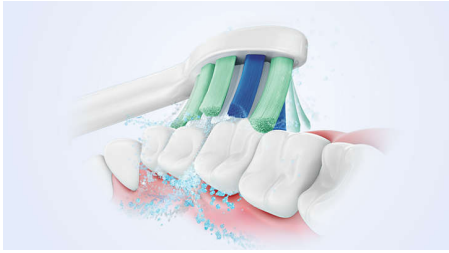

告别手动刷牙的麻烦。使用声波震动技术。 清除牙菌斑效果提升高达 7 倍*

声波震动技术与我们的刷牙动作相结合，可轻柔清除牙菌斑，与手动刷牙相比效果提升高达 7 倍*。

Designed around you

- 个性化刷牙体验
- 始终了解何时更换您的刷头
- Easy-Start 刷牙动力增强装置可让您轻松过渡

Designed around you

- 长达 14 天的持久电池续航时间

Optimize your brushing

- 采用 Smartimer 两分钟智能计时器和 Quadpacer 30 秒时段定时器实现最佳刷牙效果

保护牙龈

- 压力传感器有助于保护牙齿和牙龈

提供高效清洁

- 我们的创新技术可为您带来强劲、轻柔的清洁效果

产品亮点

先进的 Sonicare 技术

强劲的刷毛震动驱动微小的气泡深入牙齿之间并沿着牙龈线流动，让您的口腔变得清新。使用短短 2 分钟，就可以达到手动刷牙两个月所能达到的效果。**牙刷每分钟震动 31000 次，轻柔清洁您的牙齿，使牙菌斑分裂并将其清除，实现出色的日常清洁效果。

牙菌斑清除效果提高 7 倍*

临床实践证明，与手动刷牙相比，采用先进的声波震动技术的 Sonicare 电动牙刷的牙菌斑清除效果提高了 7 倍*。它可以清除牙齿和牙龈线上的牙菌斑，同时可以保护牙龈。

保护牙龈

内置的压力传感器会自动检测您刷牙的力度，超出范围时会发出警告，并自动减少牙刷震动，以帮助保护您的牙龈。牙刷会发出一种脉冲音，以提醒您减轻力度。70% 的人发现此功能有助于其养成更好的刷牙习惯。

SmarTimer 两分钟智能计时器和 QuadPacer 30 秒时段定时器