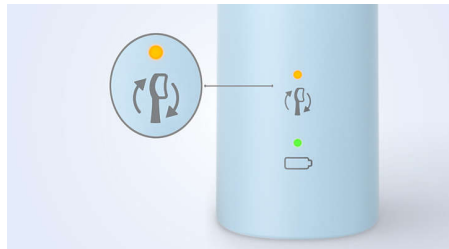

牙菌斑清除效果提高 7 倍*

临床实践证明，与手动刷牙相比，采用先进的声波震动技术的 Sonicare 电动牙刷的牙菌斑清除效果提高了 7 倍*。它可以清除牙齿和牙龈线上的牙菌斑，同时可以保护牙龈。

保护牙龈

内置的压力传感器会自动检测您刷牙的力度，超出范围时会发出警告，并自动减少牙刷震动，以帮助保护您的牙龈。牙刷会发出一种脉冲音，以提醒您减轻力度。70% 的人发现此功能有助于其养成更好的刷牙习惯。

SmarTimer 两分钟智能计时器和 QuadPacer 30 秒时段定时器

SmarTimer 2 分钟智能计时器和 QuadPacer 30 秒时段定时器可指导您对口腔中的所有部位刷到建议的时间，以确保全面清洁。

3 种刷牙模式

Philips Sonicare 5000 系列有 3 种刷牙模式，可满足您所有的刷牙需求。它让您轻松地在敏感、清洁和美白模式之间切换，获得最佳的刷牙体验。

BrushSync 刷头更换提醒

随着时间的推移，所有的刷头都会磨损，因此您需要密切注意刷头的情况，以确保牙齿仍能获得出色的清洁。我们的 BrushSync 技术可以追踪您使用刷头的时间以及您刷牙的力度。需要更换刷头时，刷柄上的 BrushSync 刷头更换提醒和短促的蜂鸣音便会给予提示。