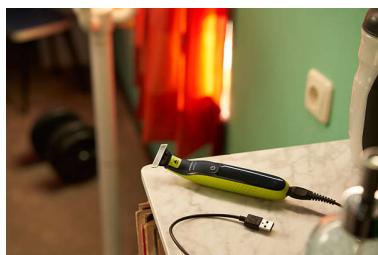

Carregamento por USB-A

Pode ser carregada em casa ou em viagem, perfeita para a sua rotina diária e para viagens.