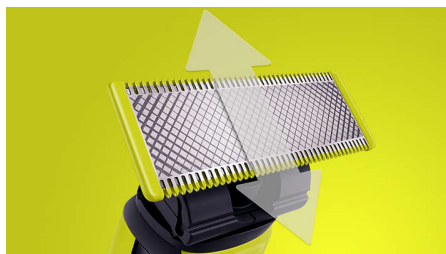

## Contorne-a

Crie contornos precisos com a lâmina de dupla face. Pode barbear-se nas duas direções para obter uma ótima visibilidade e ver todos os pelos que está a cortar. Aperfeiçoe o seu estilo em segundos!

## Corte tudo

A OneBlade não corta tão rente como uma lâmina tradicional, por isso, a sua pele mantém-se confortável. Corte na direção oposta ao crescimento do pelo e corte pelo de qualquer comprimento facilmente.

## Lâmina de dupla face

A OneBlade segue os contornos do seu rosto de forma fácil e confortável, permitindo-lhe aparar e barbear todas as áreas do rosto. Utilize a lâmina de dupla face para modelar os seus contornos e criar linhas perfeitas, movendo a lâmina em qualquer direcção.