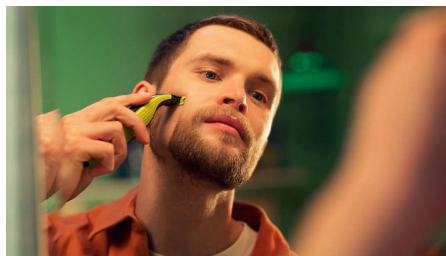

## Tecnologia OneBlade exclusiva

A Philips OneBlade tem uma tecnologia revolucionária desenvolvida para cuidados faciais. Corta pelos de qualquer comprimento. O sistema de proteção dupla, um revestimento para deslizar combinado com pontas arredondadas, torna o barbear mais simples e confortável. A tecnologia de corte dispõe de uma unidade de corte rápida (12 000x por minuto) que é eficiente até nos pelos mais compridos.

## Apare à vontade

Design exclusivo de pente aberto para um aparar eficiente sem obstruções e que não causa interrupções na sua rotina, mesmo em pelos compridos e grossos.

## Contorne-a

Crie contornos precisos com a lâmina de dupla face. Pode barbear-se nas duas direções para obter uma ótima visibilidade e ver todos os pelos que está a cortar. Aperfeiçoe o seu estilo em segundos!

## Corte tudo

A OneBlade não corta tão rente como uma lâmina tradicional, por isso, a sua pele mantém-se confortável. Corte na direção oposta ao crescimento do pelo e corte pelo de qualquer comprimento facilmente.