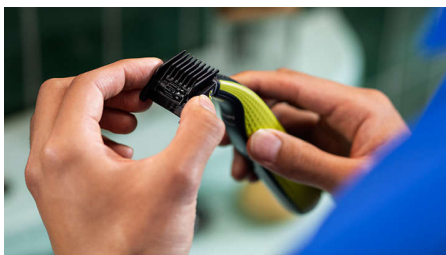

Apare à vontade

Design exclusivo de pente aberto para um aparar eficiente sem obstruções e que não causa interrupções na sua rotina, mesmo em pelos compridos e grossos.