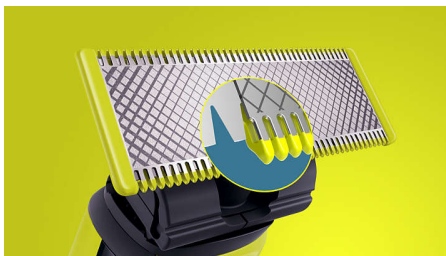

Destques

Tecnologia OneBlade exclusiva

A Philips OneBlade tem uma tecnologia revolucionária desenvolvida para cuidados faciais. Corta pelos de qualquer comprimento. O sistema de proteção dupla, um revestimento para deslizar combinado com pontas arredondadas, torna o barbear mais simples e confortável. A tecnologia de corte dispõe de uma unidade de corte rápida (12 000x por minuto) que é eficiente até nos pelos mais compridos.