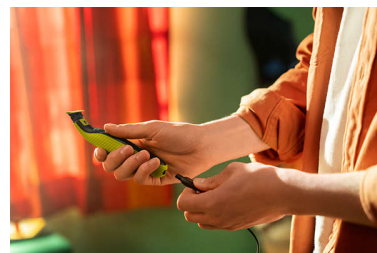

Carga da bateria de longa duração

A bateria recarregável de NiMH fornece 45 minutos de potência de barbear contínua, após um carregamento de 8 horas.