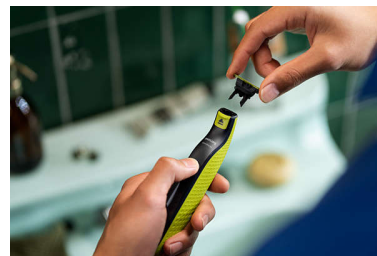

Uma lâmina que não enfraquece facilmente

Lâmina de aço inoxidável que dura até 4 meses de utilização** para manter uma sensação de frescura. Quando o ícone de ejeção aparecer na lâmina, o desempenho da mesma pode deixar de ser o ideal. É o momento de considerar substituir a lâmina para obter a melhor experiência de barbear.