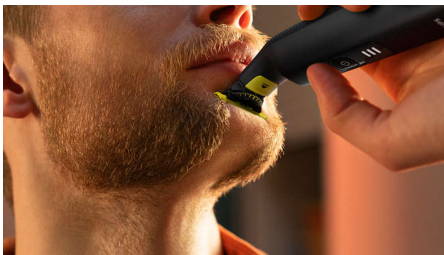

Besonderheiten

Einzigartige OneBlade-Technologie

Philips OneBlade verfügt über eine revolutionäre Technologie für die Bartpflege. Er kann Haare jeder Länge rasieren. Das Zweifach-Schutzsystem – eine Gleitbeschichtung mit abgerundeten Spitzen – sorgt für eine einfachere und angenehmere Rasur. Dazu verfügt OneBlade über ein schnelles Schermesser (schneidet 12.000 Mal pro Minute), das selbst bei längeren Haaren effizient schneidet.

Innovative 360-Grad-Klinge

Die innovative 360-Grad-Klinge ist in alle Richtungen schwenkbar und passt sich so an die Gesichtskonturen an. Das Design ermöglicht einen konstanten Hautkontakt und Kontrolle. So können Sie selbst schwer erreichbare Stellen ganz einfach trimmen und rasieren – mit weniger Zügen und mehr Komfort.*