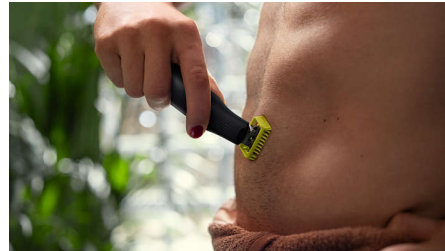

Aufsteckbarer Trimm Aufsatz für den Körper

Befestigen Sie den Kammaufsatz (3 mm) für ein einfaches Trimmen in jede Richtung.