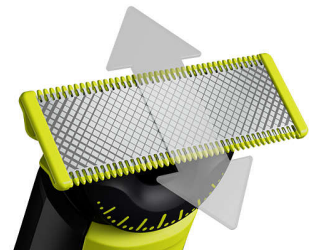

#### **Präzise Kanten**

- Doppelseitige Klinge für besondere Präzision und Kontrolle
- Stylen

## Aufsteckbarer Trimm Aufsatz für den Körper

Befestigen Sie den Kammaufsatz (3 mm) für ein einfaches Trimmen in jede Richtung.

## Aufsteckbarer Hautschutzaufsatz

Bringen Sie den aufsteckbaren Hautschutzaufsatz an: Er schützt die Haut an besonders empfindlichen Stellen

## Zweiseitige Klinge

Die OneBlade Klinge passt sich den Konturen Ihres Gesichtes an. Dadurch können Sie verschiedene Bereiche Ihres Gesichtes schnell und einfach rasieren. Verwenden Sie die doppelseitige Klinge, um Konturen zu stylen, indem Sie die Klinge in jede gewünschte Richtung bewegen.