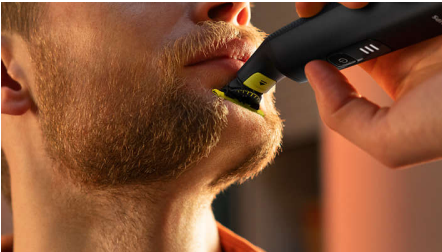

Points forts

Technologie unique OneBlade

Le Philips OneBlade bénéficie d'une technologie de stylisation pour le visage révolutionnaire. Il rase vos poils, quelle que soit leur longueur. Son double système de protection (revêtement lisse et bords arrondis) facilite le rasage et le rend plus confortable. Sa technologie de rasage bénéficie d'une solution à mouvements rapides (12 000 par minute), pour un rasage efficace, même sur les poils longs.

Lame 360 innovante

La lame 360 innovante pivote dans toutes les directions pour s'adapter aux courbes de votre visage. Son design assure un contact permanent avec la peau et une maîtrise parfaite. Taillez et rasez facilement les zones les plus difficiles à atteindre avec moins de passages et plus de confort*.