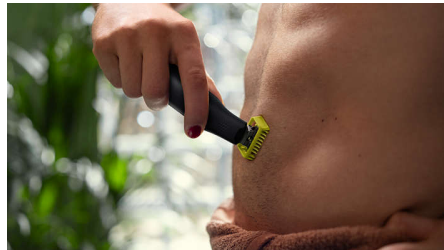

Sabot corps clipsable

Fixez le sabot corps (3 mm) pour tailler facilement dans n'importe quelle direction.