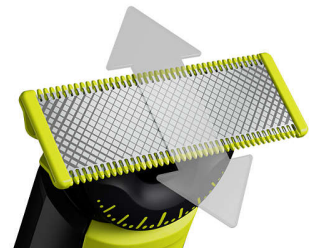

## Sabot corps clipsable

Fixez le sabot corps (3 mm) pour tailler facilement dans n'importe quelle direction.

## Système de protection clipsable pour zones sensibles

Fixez le système de protection pour une sécurité supplémentaire pour les zones sensibles.

## Sabot de précision 12 hauteurs de coupe

Le sabot de précision polyvalent offre des hauteurs de coupe comprises entre 0,5 et 9 mm, afin de permettre une coupe régulière à la hauteur que vous souhaitez.

## Lame double sens

Le OneBlade suit les contours de votre visage pour vous permettre de raser facilement et confortablement toutes les zones. Déplacez la lame double sens dans n'importe quelle direction pour définir vos contours et créer des lignes parfaites.