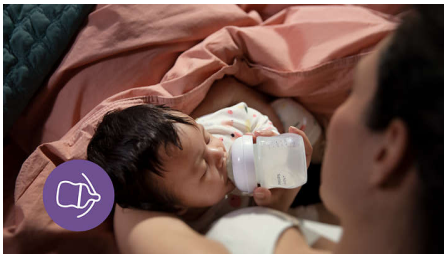

SCY673/81

Sama rytmi kuin rintaruokinnassa auttaa vähentämään ongelmia

Pullotutti, joka toimii samalla periaatteella kuin oikea nänni*

Rauhalliseen ja miellyttävään ruokintaan. Natural Response pullotutin avulla vauva voi imeä, niellä ja hengittää omassa rytmissään. AirFree venttiili ei päästä ilmaa vauvan vatsaan ja antaa näin lisäsuojaa koliikilta, suolistokaasun kertymiseltä ja refluksilta.

AirFree vent designed for less air ingestion

- Suunniteltu vähentämään ongelmia ruokinnassa

Kohokohdat

Luonnollinen ote

Laaja, pehmeä ja joustava pullotutti mukailee oikean rinnan muotoa ja tuntumaa, joten vauvan on helpompi saada siitä ote ja juoda rauhassa.

Natural Response pullotutti

Natural Response pullotutti toimii vauvan luonnollisen syömisrytmin tahtiin ja helpottaa rinta ja pulloruokinnan yhdistämistä. Tutissa on ainutlaatuinen aukko, joka päästää maitoa vain vauvan aktiivisesti juodessa. Maidon tulo loppuu, kun juominen loppuu, ja vauva voi niellä ja hengittää rauhassa.

AirFree venttiili

AirFree venttiili on suunniteltu vähentämään ruokintaongelmia estämällä ilmaa pääsemästä vauvan vatsaan, kun vauvaa syötetään pystyasennossa.

Löydä pullotutti, jossa virtaus on juuri oikea