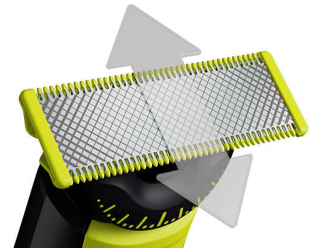

## Rasez

OneBlade ne rase pas d'aussi près qu'une lame traditionnelle, ce qui lui permet de préserver votre peau. Rasez facilement vos poils à contre-sens, quelle que soit leur longueur, sur le visage comme sur le corps. Comprend deux lames : une pour le visage et une pour le corps.

## Sabot corps clipsable

Fixez le sabot corps (3 mm) pour tailler facilement dans n'importe quelle direction.

## Système de protection clipsable pour zones sensibles

Fixez le système de protection pour une sécurité supplémentaire pour les zones sensibles.

## Lame double sens

Le OneBlade suit les contours de votre visage pour vous permettre de raser facilement et confortablement toutes les zones. Déplacez la lame double sens dans n'importe quelle direction pour définir vos contours et créer des lignes parfaites.