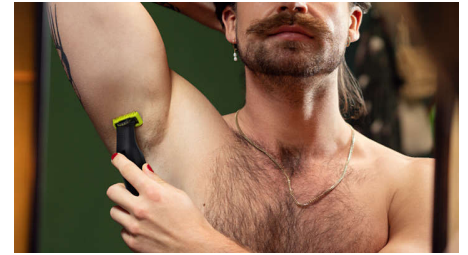

Système de protection clipsable pour zones sensibles

Fixez le système de protection pour une sécurité supplémentaire pour les zones sensibles.