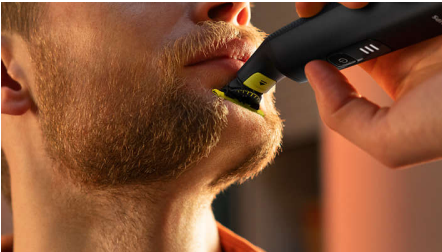

#### Facile à utiliser

- Sabot corps clipsable (3 mm)
- Une lame qui ne s'émousse pas facilement

#### Coupe uniforme

- Taille

## Technologie unique OneBlade

Le Philips OneBlade bénéficie d'une technologie de stylisation pour le visage révolutionnaire. Il rase vos poils, quelle que soit leur longueur. Son double système de protection (revêtement lisse et bords arrondis) facilite le rasage et le rend plus confortable. Sa technologie de rasage bénéficie d'une solution à mouvements rapides (12 000 par minute), pour un rasage efficace, même sur les poils longs.

## Lame 360 innovante

La lame 360 innovante pivote dans toutes les directions pour s'adapter aux courbes de votre visage. Son design assure un contact permanent avec la peau et une maîtrise parfaite. Taillez et rasez facilement les zones les plus difficiles à atteindre avec moins de passages et plus de confort\*.