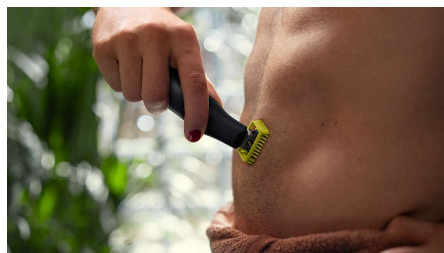

Sabot corps clipsable

Fixez le sabot corps (3 mm) pour tailler facilement dans n'importe quelle direction.