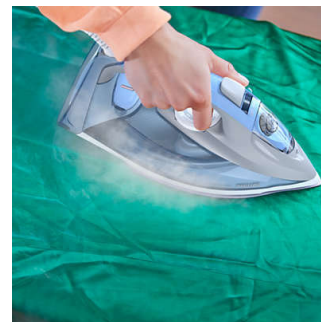

Гладеща повърхност SteamGlide Plus

Нашата гладеща повърхност SteamGlide Plus осигурява високо качество на плъзгането по всякакви дрехи. С висока устойчивост на надраскване и износване, незалепваща и лесна за почистване.

Quick Calc Release

Quick Calc Release за лесно почистване на вашата ютия и дълготрайна ефективност на парата.

2600 W за по-бързо загряване

Осигурява бързо загряване и мощна производителност за по-бързо гладене.

Резервоар за вода с вместимост 300 ml

Необходим е по-малък брой пълнения благодарение на големия резервоар за вода от 300 ml, което ви позволява да изгладите повече дрехи наведнъж.

Непрекъсната пара до 45 г/мин

Силното и непрекъснато подаване на пара вкарва до 50% повече пара през тъканта за по-бързо премахване на гънки.

Вертикално пароподаване

Функцията за вертикално подаване на пара ви позволява да освежавате дрехите направо върху закачалките и да премахвате гънки от висящи текстилни изделия, като например пердета. Не е необходима дъска за гладене.