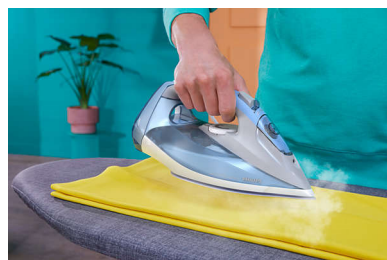

2600 W за по-бързо загряване

Осигурява бързо загряване и мощна производителност за по-бързо гладене.