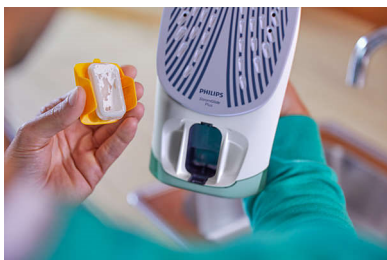

Quick Calc Release

Quick Calc Release за лесно почистване на вашата ютия и дълготрайна ефективност на парата.