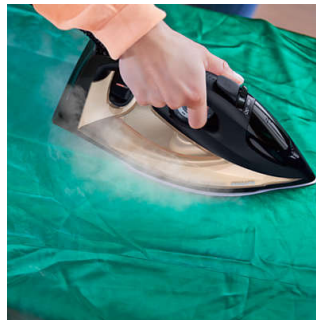

Непрекъсната пара до 50 г/мин

Силното и непрекъснато подаване на пара вкарва до 50% повече пара през тъканта за по-бързо премахване на гънки.

Вертикално пароподаване

Функцията за вертикално подаване на пара ви позволява да освежавате дрехите направо върху закачалките и да премахвате гънки от висящи текстилни изделия, като например пердетата. Не е необходима дъска за гладене.