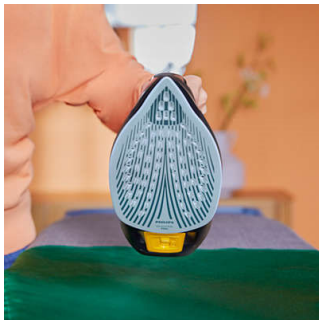

Спиране на прокапването

Системата за спиране на прокапването предотвратява течове, за да избегнете петна от водни капки и да гладете с увереност при всяка температура.