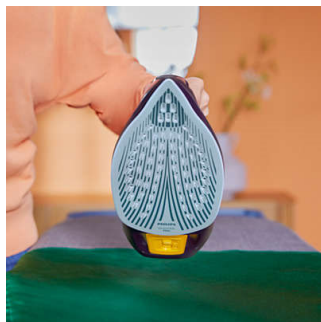

Спиране на прокапването

Системата за спиране на прокапването предотвратява течове, за да избегнете петна от водни капки и да гладете с увереност при всяка температура.