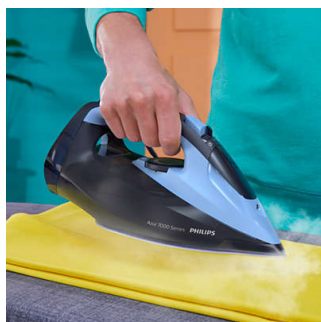

2800 W за по-бързо загряване

Осигурява бързо загряване и мощна производителност за по-бързо гладене.

DST7041/20