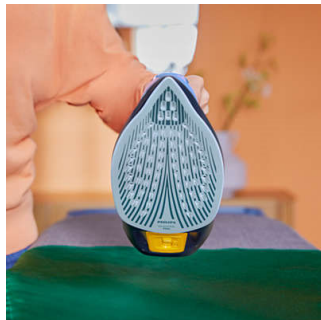

Спиране на прокапването

Системата за спиране на прокапването предотвратява течове, за да избегнете петна от водни капки и да гладете с увереност при всяка температура.