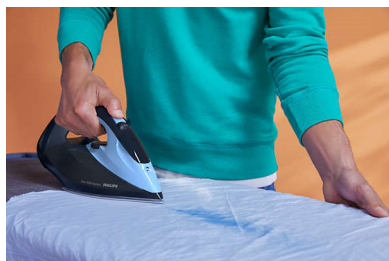

Резервоар за вода с вместимост 300 ml

Необходим е по-малък брой пълнения благодарение на големия резервоар за вода от 300 ml, което ви позволява да изгладите повече дрехи наведнъж.