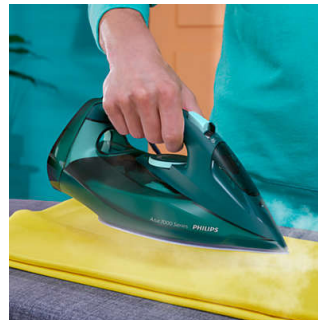

Philips 7000 Series
HV парна ютия, тъмно
опалово зелено

50 г/мин непрекъсната пара

Парен удар 250 г
Гладеща повърхност SteamGlide
Elite

Предпазно автоматично
изключване

DST7050/70

Гарантирана ефективност на парата

Непрекъсната пара до 50 г/мин

Силното и непрекъснато подаване на пара вкарва до 50% повече пара през тъканта за по-бързо премахване на гънки.

Резервоар за вода с вместимост 300 ml

Необходим е по-малък брой пълнения благодарение на големия резервоар за вода от 300 ml, което ви позволява да изгладите повече дрехи наведнъж.

DST7050/70

2800 W за по-бързо загреване

Осигурява бързо загреване и мощна производителност за по-бързо гладене.

Вертикално пароподаване

Функцията за вертикално подаване на пара ви позволява да освежавате дрехите направо върху закачалките и да премахвате гънки от висящи текстилни изделия, като например пердетата. Не е необходима дъска за гладене.