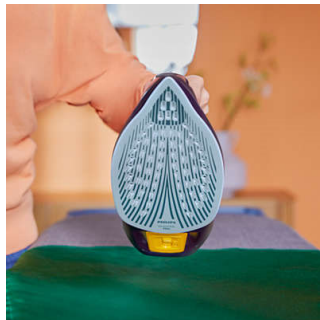

Спиране на прокапването

Системата за спиране на прокапването предотвратява течове, за да избегнете петна от водни капки и да гладете с увереност при всяка температура.