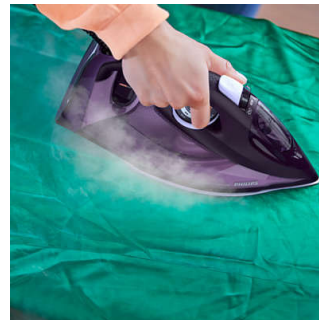

Резервоар за вода с вместимост 300 ml

Необходим е по-малък брой пълнения благодарение на големия резервоар за вода от 300 ml, което ви позволява да изгладите повече дрехи наведнъж.

2800 W за по-бързо загряване

Осигурява бързо загряване и мощна производителност за по-бързо гладене.

DST7051/30

Непрекъсната пара до 50 г/мин

Силното и непрекъснато подаване на пара вкарва до 50% повече пара през тъканта за по-бързо премахване на гънки.

Вертикално пароподаване

Функцията за вертикално подаване на пара ви позволява да освежавате дрехите направо върху закачалките и да премахвате гънки от висящи текстилни изделия, като например пердета. Не е необходима дъска за гладене.