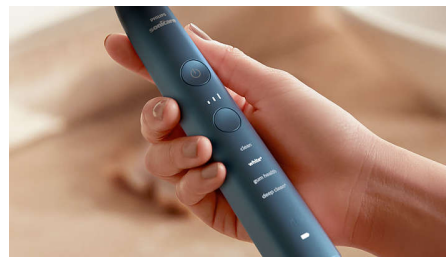

4 modos / 3 intensidades

Elige entre 4 modos de cepillado: Clean para una limpieza diaria excepcional, White+ para iluminar tu sonrisa, Gum Health para una limpieza suave pero eficaz** y Deep Clean+ para una limpieza en profundidad. Los tres ajustes de intensidad de Bajo a Alto te permiten mejorar el rendimiento o el cuidado de las encías sensibles.