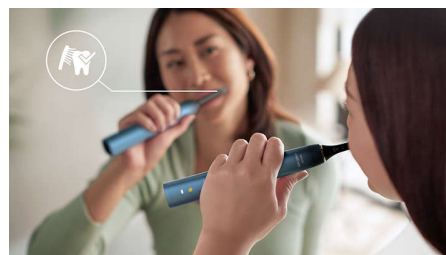

Sensor de presión incorporado

Puede que no notes que te cepillas con demasiada fuerza, pero el DiamondClean 9000 sí. Si necesitas aliviar la presión, el cepillo emite un sonido intermitente para que dejes que el cabezal trabaje.