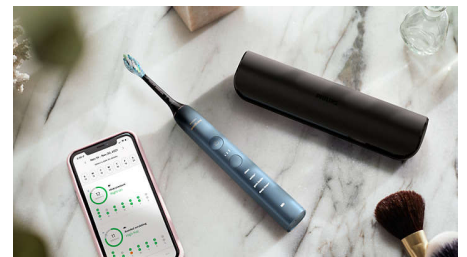

Aplicación Sonicare

DiamondClean 9000 te ofrece la orientación que necesitas para mejorar y mantener unos hábitos de cepillado saludables entre cada revisión del dentista. Los sensores inteligentes integrados te permiten saber si estás ejerciendo demasiada presión y, si conectas tu experiencia de cepillado a la aplicación Sonicare, el informe de progreso personalizado te ayudará a seguir el programa para comprobar lo que has mejorado con el tiempo.