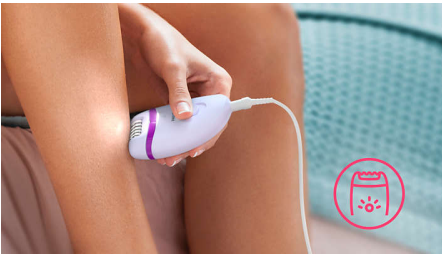

Accesorios

- Incluye cabezal de masaje
- Funda de viaje
- Cabezal de afeitado y peine-guía para un afeitado apurado

Uso sencillo y sin esfuerzo

- 2 ajustes de velocidad para atrapar el vello más fino y el más grueso
- Mango ergonómico para un manejo cómodo
- Luz exclusiva incorporada para mayor visibilidad del vello más fino
- Cabezal depilador lavable para mayor higiene y fácil limpieza

Resultados óptimos

- Su eficaz sistema de depilación elimina el vello de raíz

Destacados

Eficaz sistema de depilación

El eficaz sistema de depilación deja tu piel suave y sin vello durante semanas

Opti-Light

La luz exclusiva incorporada te permite perderte menos vello y lograr una depilación más eficaz.

2 posiciones de velocidad

2 posiciones de velocidad para eliminar el vello más fino y el más grueso y obtener un tratamiento de depilación más personalizado.

Empuñadura ergonómica

La forma redondeada encaja perfectamente en tu mano para una cómoda eliminación del vello. Y además, el diseño es elegante.

Cabezal depilador lavable

Esta depiladora tiene un cabezal depilador lavable, que puedes desmontar y enjuagar bajo el grifo para una mayor higiene