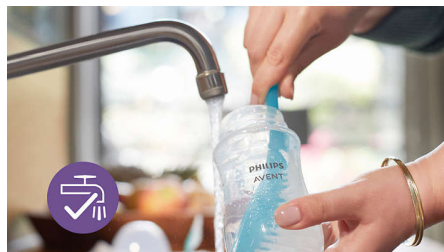

Fácil de usar y limpiar

El cuello ancho del biberón facilita el llenado y la limpieza. El número de piezas se ha reducido para disfrutar de un montaje rápido y sencillo.