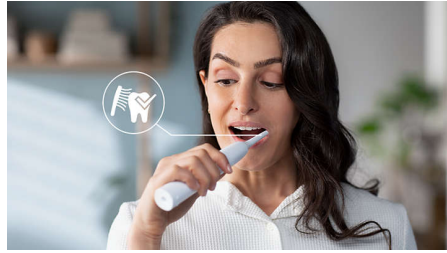

- До 3 разів краще усунення нальоту у порівнянні зі звичайною зубною щіткою*
- Наша унікальна технологія дає змогу чистити зуби ефективно та обережно

Основні особливості

Вдосконалена технологія Sonicare

Потужні вібрації щетинок запускають мікробульбашки глибоко між зубами та вздовж лінії ясен для освіжаючого відчуття. Ви отримаєте два місяці чистення вручну всього за 2 хвилини.** 31000 рухів щітки за хвилину обережно чистять зуби, руйнують наліт і видаляють його для виняткової щоденної чистоти.

Захищає ваші ясна

Вбудований датчик тиску автоматично визначає ваш натиск, попереджає вас і автоматично зменшує вібрацію зубної щітки для захисту ясен. Зубна щітка подаватиме пульсуючий звук як нагадування для полегшення тиску. 7 з 10 людей вважають, що ця функція допомогла їм краще чистити зуби.