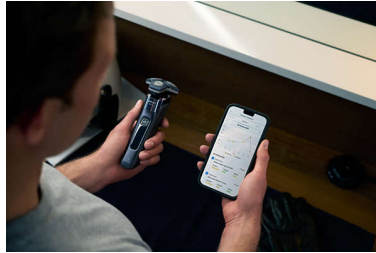

Personalizacja za pośrednictwem aplikacji

Popraw sposób golenia, parując golarkę z aplikacją Philips Shaving. Śledź stan skóry po każdym goleniu, personalizuj technikę golenia i udoskonal ją, aby zapewnić wygodne i łagodne golenie.