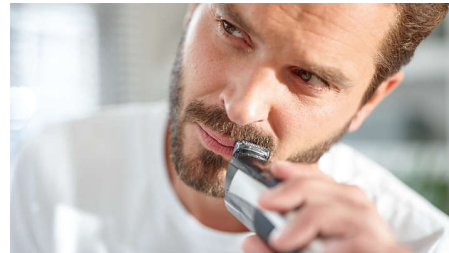

Zeer nauwkeurig trimmen

Wanneer u klaar bent, bevestigt u deze precisietrimmer om uw baard strakkere lijnen te geven, of de precisiekam om uw snor bij te werken.