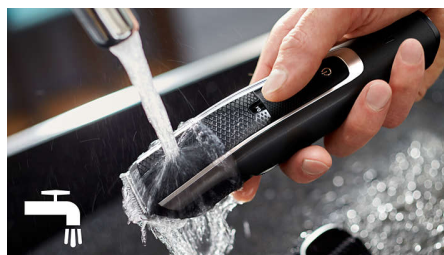

100 % rezistent la apă

Fiind 100 % rezistent la apă, aparatul de tuns barba poate fi clătit sub jet de apă pentru o curățare temeinică și ușoară.

Indicatoare pentru baterie

Indicatoarele bateriei din acest aparat de tuns te anunță care este starea bateriei: nivel scăzut, descărcată, se încarcă sau este încărcată. În acest fel, poți încărca aparatul de tuns la timp și complet, astfel încât să nu ți se descarce bateria în mijlocul tunsului.

Făcut să reziste

Toate produsele noastre de îngrijire sunt construite să dureze. Acestea vin cu o garanție de 2 ani, nu necesită lubrifiere și sunt compatibile cu toate sursele de tensiune internaționale.

Aparat de tuns părul din nas

Aparatul de tuns părul din nas Philips a fost conceput astfel încât să aibă unghiul perfect, pentru a putea ajunge cu ușurință la părul din nas și urechi. Dispozitivul de tăiere este conceput pentru a preveni prinderea părului între două lame de tăiere care se mișcă separat, garantat fără smulgere.