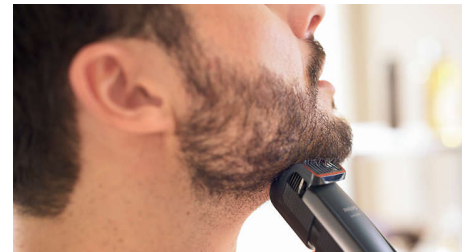

Ideale stoppelbaardstand

Houd de perfecte stoppelbaard van 3 dagen, dag na dag, door dagelijks te scheren met de kortste stand van 0,4 mm.

Duurzaam gebouwd

We geven u 2 jaar garantie op deze Philips-trimmer: al onze verzorgingsproducten zijn van duurzame kwaliteit. U hoeft de trimmer niet te smeren en hij is compatibel met alle voltages.