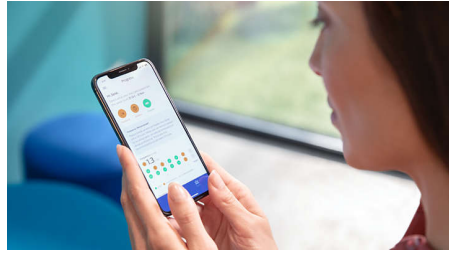

プログレスレポート

内蔵スマートセンサーがブラッシング圧力の調節を指示したり、ソニックケアアプリに接続し、プログレスレポートで歯磨き習慣を記録するなど、歯科検診の合間のお口の健康維持をサポートします。