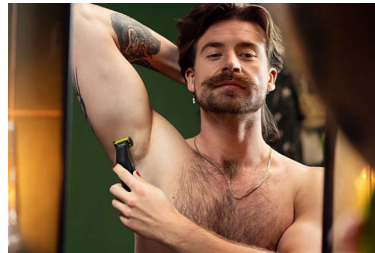

Stylen

Sorgen Sie mit der zweiseitigen Klinge für präzise Linien in Ihrem Style. Sie können in jede Richtung rasieren und erhalten so eine optimale Sicht auf jedes einzelne Haar, das Sie schneiden. Schnell und einfach stylen in Sekunden!

Rasieren

OneBlade schneidet nicht so nah an der Haut, wie traditionelle Klingen, sodass die Haut unversehrt bleibt. Führen Sie den Rasierer gegen die Haarwuchsrichtung und rasieren Sie mühelos jede Barthaarlänge.

Aufsteckbarer Trimm Aufsatz für den Körper

Befestigen Sie den Kammaufsatz (3 mm) für ein einfaches Trimmen in jede Richtung.

Aufsteckbarer Hautschutzaufsatz

Bringen Sie den aufsteckbaren Hautschutzaufsatz an: Er schützt die Haut an besonders empfindlichen Stellen

Zweiseitige Klinge

Die OneBlade Klinge passt sich den Konturen Ihres Gesichtes an. Dadurch können Sie verschiedene Bereiche Ihres Gesichtes schnell und einfach rasieren. Verwenden Sie die doppelseitige Klinge, um Konturen zu stylen, indem Sie die Klinge in jede gewünschte Richtung bewegen.