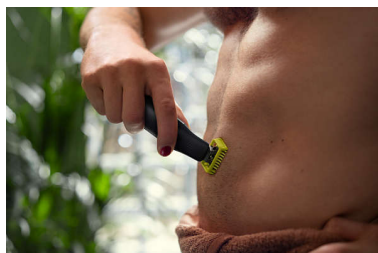

Aufsteckbarer Trimm Aufsatz für den Körper

Befestigen Sie den Kammaufsatz (3 mm) für ein einfaches Trimmen in jede Richtung.