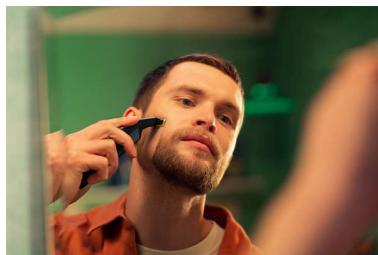

Rasieren

OneBlade schneidet nicht so nah an der Haut, wie traditionelle Klingen, sodass die Haut unversehrt bleibt. Führen Sie den Rasierer gegen die Haarwuchsrichtung und rasieren Sie mühelos jede Barthaarlänge.