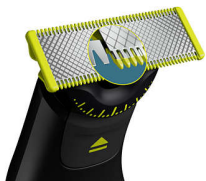

Einfache Bedienung

- Aufsteckbarer Kammaufsatz (3 mm)
- Lithium-Ionen-Akku für 120 Min. Laufzeit
- LED-Digitalanzeige zeigt Status des Akkus und der Reisesicherung an
- Klinge hält bis zu 4 Monate**
- Vollständig wasserdicht

Mehr Komfort bei jeder Anwendung

- Einzigartige OneBlade-Technologie
- Innovative 360-Grad-Klinge
- Rasieren
- Aufsteckbarer Hautschutzaufsatz für empfindliche Bereiche

Präzise Kanten

- Stylen
- Doppelseitige Klinge für besondere Präzision und Kontrolle

Gleichmäßiges Trimmen

Besonderheiten

Einzigartige OneBlade-Technologie

Philips OneBlade verfügt über eine revolutionäre Technologie für die Bartpflege. Er kann Haare jeder Länge rasieren. Das Zweifach-Schutzsystem – eine Gleitbeschichtung mit abgerundeten Spitzen – sorgt für eine einfachere und angenehmere Rasur. Dazu verfügt OneBlade über ein schnelles Schermesser (schneidet 12.000 Mal pro Minute), das selbst bei längeren Haaren effizient schneidet.

Innovative 360-Grad-Klinge

Die innovative 360-Grad-Klinge ist in alle Richtungen schwenkbar und passt sich so an die Gesichtskonturen an. Das Design ermöglicht einen konstanten Hautkontakt und Kontrolle. So können Sie selbst schwer erreichbare Stellen ganz einfach trimmen und rasieren – mit weniger Zügen und mehr Komfort.*