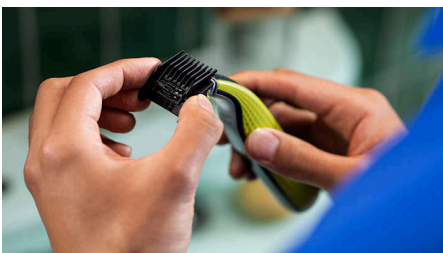

Подстригване на свобода

Уникален дизайн с отворен гребен за ефикасно подстригване без запушване и прекъсване на процедурата – дори при дълги и гъсти косми.