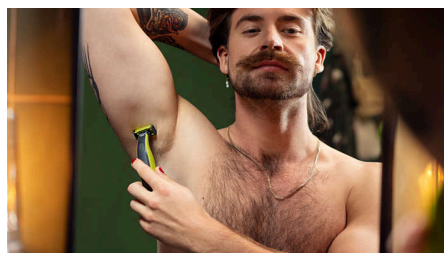

Протектор за кожа с щракване

OneBlade следва контурите на лицето ви и ви позволява лесно и удобно да бръснете всички зони. Използвайте двустранното ножче, за да оформите контурите и да създадете изчистени линии, като движите ножчето във всички посоки.