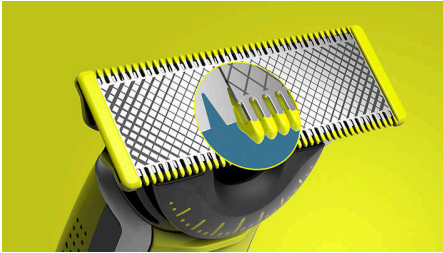

Лесна употреба

- Двустранно ножче: проектирано за прецизност и контрол
- Издръжлив OneBlade
- Дълготрайна батерия
- Състояние на износване
- Създавайте прецизни ръбове и остри линии с двустранното ножче
- Протектор за кожа с щракване за чувствителните зони
- Напълно водоустойчива

Комфортно бръснене

- Оформяйте
- Избръснете се
- Иновативно 360-градусово острие

Равномерно подстригване

- Уникална технология на OneBlade
- Регулируем гребен „5 в 1“

Акценти

Уникална технология на OneBlade

Philips OneBlade разполага с революционна технология, предназначена за оформяне на брадата. Тя може да бръсне косми с всякаква дължина. Нейната двойна система за защита – плъзгащо се покритие, съчетано със заоблени накрайници – прави бръсненето по-лесно и комфортно. В същото време нейната технология за бръснене разполага с бързо движещи се ножчета (12 000 пъти в минута), така че е ефективна – дори при дълги косми.

Иновативно 360-градусово острие

Иновативното 360-градусово ножче може да се огъва във всички посоки, за да се регулира спрямо контурите на лицето ви. Дизайнът позволява постоянен контакт с кожата и контрол. Лесно подстригване и бръснене на труднодостъпни места – с малко движения и страхотен комфорт.