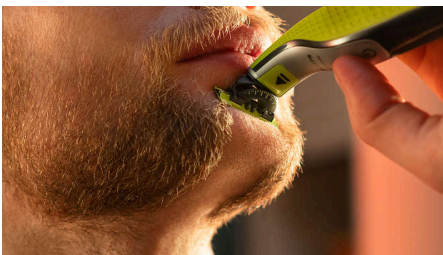

Лесна употреба

- Двустранно ножче: проектирано за прецизност и контрол
- Издръжлив OneBlade
- Дълготрайна батерия
- Състояние на износване
- Създавайте прецизни ръбове и остри линии с двустранното ножче
- Протектор за кожа с щракване за чувствителните зони
- Напълно водоустойчива

Комфортно бръснене

- Оформяйте
- Избръснете се
- Иновативно 360-градусово острие

Равномерно подстригване

- Уникална технология на OneBlade
- Регулируем гребен „5 в 1“

Акценти

Уникална технология на OneBlade

Philips OneBlade разполага с революционна технология, предназначена за оформяне на брадата. Тя може да бръсне косми с всякаква дължина. Нейната двойна система за защита – плъзгащо се покритие, съчетано със заоблени накрайници – прави бръсненето по-лесно и комфортно. В същото време нейната технология за бръснене разполага с бързо движещи се ножчета (12 000 пъти в минута), така че е ефективна – дори при дълги косми.

Иновативно 360-градусово острие

Иновативното 360-градусово ножче може да се огъва във всички посоки, за да се регулира спрямо контурите на лицето ви. Дизайнът позволява постоянен контакт с кожата и контрол. Лесно подстригване и бръснене на труднодостъпни места – с малко движения и страхотен комфорт.