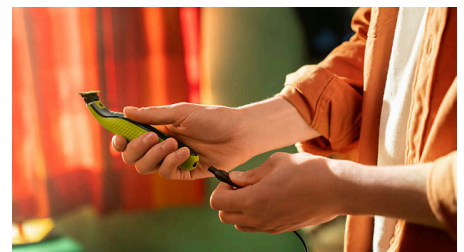

Издръжлива литиево-йонна батерия

Акумулаторната литиево-йонна батерия осигурява 60 минути непрекъсната мощност за бръснене след 4 часа зареждане.