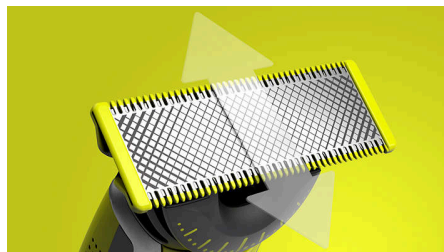

Иновативно 360-градусово острие

Иновативното 360-градусово ножче може да се огъва във всички посоки, за да се регулира спрямо контурите на лицето ви. Дизайнът позволява постоянен контакт с кожата и контрол. Лесно подстригване и бръснене на труднодостъпни места – с малко движения и страхотен комфорт.

Подстригване на свобода

Уникален дизайн с отворен гребен за ефикасно подстригване без запушване и прекъсване на процедурата – дори при дълги и гъсти косми.

Избърснете се

OneBlade не бръсне толкова близо до кожата, колкото традиционно ножче, така че кожата ви ще се чувства комфортно. Бръснете срещу посоката на растежа на космите и подстрижете лесно косъмчета с всякаква дължина по тялото си. Включва две ножчета – едно за лице и едно за тяло.

Двустранно ножче

OneBlade следва контурите на лицето ви и ви позволява лесно и удобно да подстригвате и бръснете всички зони. Използвайте двустранното ножче, за да оформите ръбовете и да създадете изчистени линии, като движите ножчето във всички посоки.

Протектор за кожа с щракване

OneBlade следва контурите на лицето ви и ви позволява лесно и удобно да бръснете всички зони. Използвайте двустранното ножче, за да оформите контурите и да създадете изчистени линии, като движите ножчето във всички посоки.