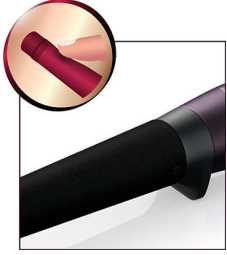

Kauniit kiharat hellävaraisesti

- 13–25 mm:n kartiomainen kiharrusosa
- Ainutlaatuisen ilmaisimen ansiosta tiedät, kun kihara on valmis

Turvallista muotoilua

- Pehmeä pinnoite ehkäisee hiusvaurioita ja käsien palovammoja.

Kohokohdat

Pehmeä pinnoite

Raudan pehmeä pinnoite mahdollistaa turvallisen muotoilun ilman palovammoja. Testiin osallistuneista 55 naisesta 96 prosenttia sanoo, että "pehmeä pinnoite takaa turvallisen muotoilun ilman äkillisten palovammojen vaaraa".