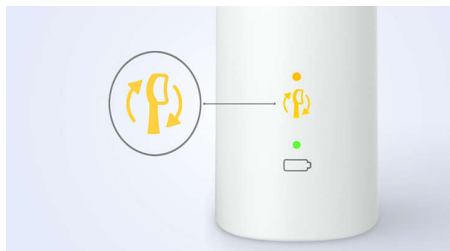

BrushSync uzgaļa nomaiņas atgādinājums

Ar laiku visi zobu suku uzgaļi nolietojas, tāpēc jums jāpievērš uzmanība savējam, lai jūs turpinātu izbaudīt lielisku tīrīšanu. Mūsu BrushSync tehnoloģija pārbauda, cik ilgi esat lietojis savu suku uzgali un cik spēcīgi esat tīrījis zobus. BrushSync nomaiņas atgādinājums uz roktura un īss skaņas signāls dos jums ziņu, kad būs laiks to nomainīt.