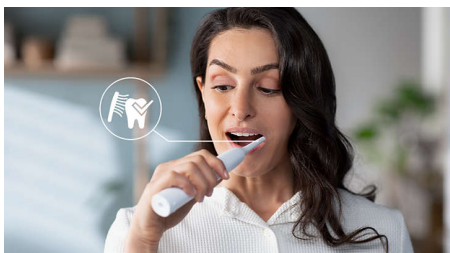

Easy transition to Sonicare

- Easy-Start palīdzēs pāriet

Protects your gums

- Iebūvēts spiediena sensors aizsargā zobus un smaganas

Provides superior clean

- Likvidē līdz 3 x vairāk aplikuma, salīdzinot ar parasto zobu birsti*
- Mūsu unikālā tehnoloģija nodrošina efektīvu un saudzīgu tīrīšanu

Izceltie produkti

Uzlabota Sonicare tehnoloģija

Spēcīgas saru vibrācijas nogādā mikroburbuļus dziļi starp zobiem un gar smaganu līniju, sniedzot atsvaidzinošu pieredzi. Jūs iegūsiet divu mēnešu manuālu zobu tīrīšanu vien 2 minūtēs.** 31 000 birstes kustību minūtē saudzīgi tīra zobus, atdala aplikumu un aizslauka to prom, gādājot par izcilu tīrību ikdienā.

Likvidē 3 x vairāk aplikuma*

Ir klīniski pierādīts, ka Sonicare elektriskā zobu birste ar uzlabotu Sonicare tehnoloģiju likvidē līdz 3 x vairāk aplikuma, salīdzinot ar parasto zobu birsti. Tā notīra aplikumu no zobiem un gar smaganu līniju, tajā pašā laikā aizsargājot jūsu smaganas.

Aizsargā smaganas

Iebūvēts spiediena sensors automātiski nosaka lietoto spiedienu, jūs brīdina un automātiski samazina zobu birstes vibrācijas, lai pasargātu

jūsu smaganas. Zobu birste rada pulsējošu skaņu, atgādinot par spiediena samazināšanu. 7 no 10 cilvēkiem šī funkcija palīdzēja uzlabot zobu tīrīšanu.