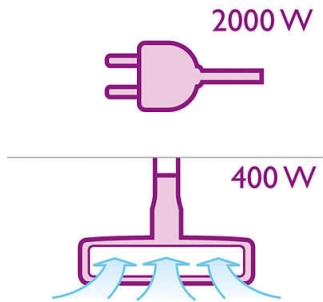

Facile da usare in tutta la casa

- Due impugnature comode per una perfetta maneggevolezza

Ampia portata

- Ampia portata da 11 m

PHILIPS

In evidenza

Motore da 2000 Watt

Il potente motore da 2000 W genera max. 400 W di forza aspirante per una pulizia senza pari.

Filtraggio

- Capacità polvere: 3 L
- Tipo sacco: s-bag
- Capacità polvere: 3 L
- Filtro di scarico: Ultra Clean Air HEPA 13 washable filter
- Sigillo dell'aria HEPA

Utilizzo

- Raggio d'azione: 11 m
- Lunghezza cavo: 8 m
- Aggancio tubo: Button
- Raggio d'azione: 11 m
- Impugnatura per il trasporto: Top and front
- Tipo di tubo: Metal 2-piece telescopic tube
- Controllo alimentazione: Electronic on appliance
- Lunghezza cavo: 8 m
- Tipo di ruote: Rubber
- Indicatore comparto polvere pieno
- Cassetta Clean Comfort