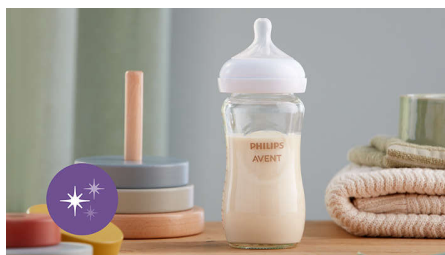

Värmetåligt glas

Philips Avent-glasflaskor är tillverkade av förstklassigt borosilikatglas. De är värmebeständiga och tål kraftiga temperaturvariationer och kan förvaras säkert i kylskåp, värmas och passar även bra för sterilisering.