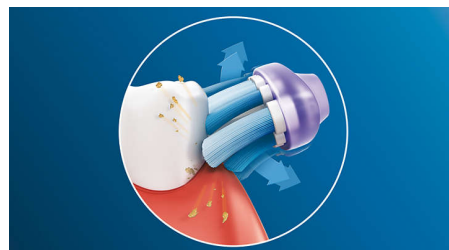

Adaptieve reinigingstechnologie

U krijgt altijd een gepersonaliseerde reiniging als u poetst met onze adaptieve reinigingstechnologie. De zachte rubberen zijkanten zijn flexibel zodat Premium Gum Care zich kan aanpassen aan de vorm van uw tanden en tandvlees. Ze absorberen ook overmatige poetsdruk en zijn een aanvulling op onze sonische reinigingskracht. Borstelharen passen zich aan de vorm van uw tanden en tandvlees aan zodat u tot 2x meer contact maakt met de oppervlakken dan met een reguliere opzetborstel**. Voor een diepere reiniging, zelfs op moeilijk bereikbare plekken.

Poetsen met een gerust hart

Alle Philips Sonicare-opzetborstels zijn veilig en zacht voor de tanden en het tandvlees. Tijdens proeven wordt iedere opzetborstel uitgebreid getest, om er zeker van te zijn dat ze bij elke poetsbeurt uitzonderlijke prestaties leveren en lang meegaan.

Eenvoudig vast te klikken

Uw G3 Premium Gum Care-opzetborstel past perfect bij iedere Philips Sonicare-tandenborstel, behalve Philips One en Essence. Klik de opzetborstel vast of haal hem er eenvoudig af voor gemakkelijk vervangen en schoonmaken.

Tandplak behoort tot het verleden

Dankzij het flexibele ontwerp verwijdert de Premium Gum Care-opzetborstel tot wel 10x meer plak dan een handtandenborstel. De

beweging van deze opzetborstel verbetert de reinigingstechnologie van Philips Sonicare. Hoe u ook poetst, u krijgt een zichtbaar en voelbaar schoon resultaat.