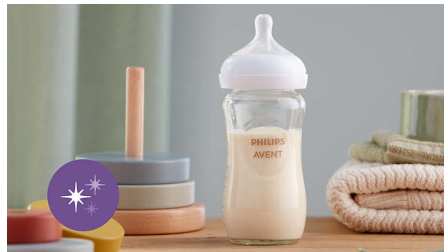

Hittebestendig glas

De glazen Philips Avent-fles is gemaakt van borosilicaatglas en is bestand tegen hitte en plotselinge grote temperatuurverschillen. Daarom kan de fles veilig worden opgeborgen in de koelkast, worden opgewarmd en is de fles geschikt voor sterilisatie.

De juiste toevoersnelheid vinden

Elke baby drinkt anders en ontwikkelt zich in zijn eigen tempo. We hebben een serie toevoersnelheden ontworpen, zodat je de perfecte snelheid voor je baby kunt vinden en de fles kunt personaliseren. Alle Natuurlijke Zuigreflex-spenen zijn gemaakt van zachte siliconen.