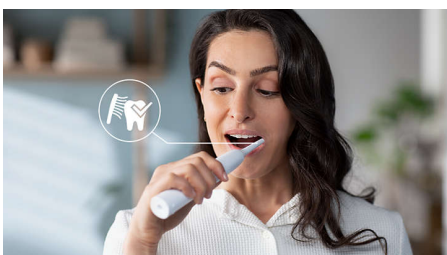

Poskytuje dokonalé čistenie

- Až 3x lepšie odstraňovanie zubného povlaku v porovnaní s manuálnou zubnou kefkou*
- Naša jedinečná technológia vám prináša výkonné a zároveň jemné čistenie

Hlavné prvky

Pokročilá technológia Sonicare

Chrání vaše dasná

Zabudovaný tlakový senzor automaticky rozpozná tlak, ktorý vyvíjate, upozorní vás a automaticky zníži vibrácie zubnej kefky, aby

pomohol chrániť vaše dasná. Zubná kefka vydá pulzujúci zvuk ako upozornenie, aby ste zmiernili tlak. 7 z 10 ľudí zistilo, že táto funkcia im pomohla zlepšiť čistenie zubov.