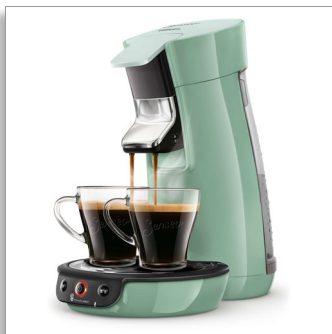

## SENSEO® Viva Café Macchina per il caffè con cialde

- Tecnologia SENSEO Coffee Boost
- Tecnologia Crema Plus
- Selettore di intensità
- Desert green

HD6563

## Scopri un'esperienza di degustazione più appagante

con tecnologie Crema Plus e Coffee Boost e selettore di intensità

La tecnologia Crema Plus assicura uno strato di crema sottile e vellutato, mentre la tecnologia Coffee Boost sfrutta 45 ugelli per diffondere uniformemente l'acqua sulla cialda del caffè e offrirti un gusto più ricco. Con una semplice doppia pressione, puoi anche preparare un caffè ristretto dal gusto più intenso.

### Goditi il gusto perfetto del caffè SENSEO®

- Caffè Boost estrae il meglio dalle cialde di caffè SENSEO®
- Testata >10.000 volte per garantire una qualità costante
- Crema Plus per uno strato di crema più fine e vellutata

### Facile e veloce da utilizzare

- L'unica macchina per caffè in cialde che eroga due tazze alla volta
- Spegnimento automatico dopo 30 minuti per risparmiare energia e garantire sicurezza
- La spia luminosa ti ricorda quando è necessario eseguire la procedura di rimozione del calcare
- L'avvio diretto prepara il caffè non appena la macchina è calda