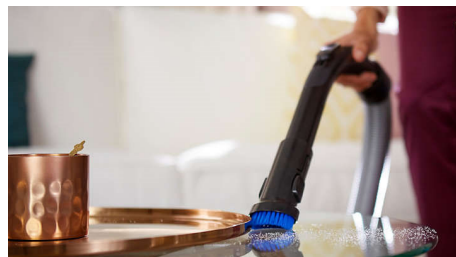

ErgoGrip med fjernkontroll

Fjernkontroll og ErgoGrip garanterer enkel betjening og manøvrerbarhet.

Integrert børste

Et støvbørsteverktøy er innebygd i håndtaket, slik at det alltid er klart til bruk på møbler, flate overflater og polstring.