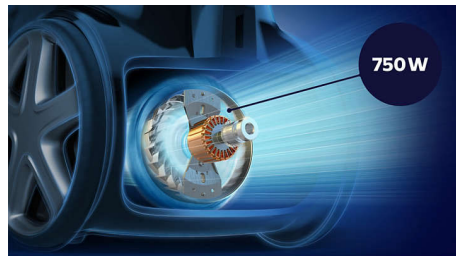

Svært effektiv 750 W motor

Svært effektiv motor på 750 W gir en kraftig, utmerket rengjøring hver gang.

FC8786/09R1