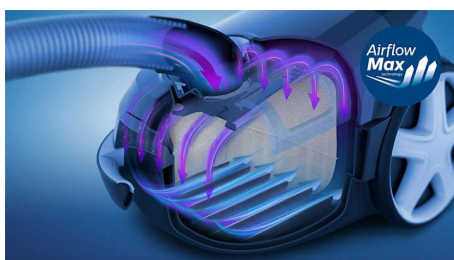

Overlegen ytelse

- 99,9 % støvoppsamling* gir deg høy rengjøringsytelse
- Revolusjonerende AirflowMax-teknologi for kraftig sugeseffekt
- H13-allergifiltersystemet fanger opp > 99,9 % av de små støvpartiklene
- Sertifisert allergivennlig av ECARF.
- 900 W motor for høy sugeseffekt
- TriActive-munnstykke for grundig treveis rengjøring

Rengjøring uten anstrengelse

- Kompakt og lett for enkel bæring
- Myk børste integrert i håndtaket, alltid klar til bruk
- Lang rekkevidde på 9 meter uten å trekke ut støpselet

PHILIPS

Støvsuger med pose
99,9 % støvoppsamling* 900 W, Allergifilter

Høydepunkter

99,9 % oppsugning av støv*

TriActive-munnstykke og høy sugeeffekt sikrer at du kan støvsuge 99,9 % av fint støv*.

AirflowMax-teknologi

Det unikt utformede støvkommeret maksimerer kapasiteten og luftstrømmen med en støvsugerpose som ikke blir tett – det gir sterk sugeeffekt helt til støvsugerposen er full.

TriActive-munnstykke

TriActive-munnstykket bruker tre rengjøringsoperasjoner på én gang. Den spesiallagde strykesålen fjerner støv fra dypet av teppene, mens den store frontåpningen suger opp store biter. Luftkanaler på begge sider av munnstykket plukker opp støv og skitt ved siden av vegger eller møbler.