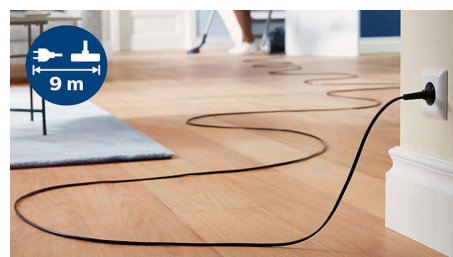

XD3112/09R1

Integrert børste

Et støvbørsteverktøy er innebygd i håndtaket, slik at det alltid er klart til bruk på møbler, flate overflater og polstring.

Lang rekkevidde på 9 meter

Rekkevidde på 9 meter fra kontakt til dyse muliggjør bruk på lengre avstand uten å trekke ut støpselet.

TriActive-munnstykke

TriActive-munnstykket bruker tre rengjøringsoperasjoner på én gang. Den spesiallagde strykesålen fjerner støv fra dypet av teppene, mens den store frontåpningen suger opp store biter. Luftkanaler på begge sider av munnstykket plukker opp støv og skitt ved siden av vegger eller møbler.