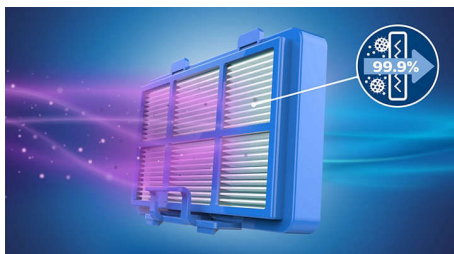

Allergy H13-filter

H13-allergifiltersystemet fanger opp over > 99,9 % av fine støvpartikler, inkludert pollen, dyrehår og støvmidd, noe som gjør det ideelt for allergikere. Filtreringsnivået tilsvarer HEPA 13**.