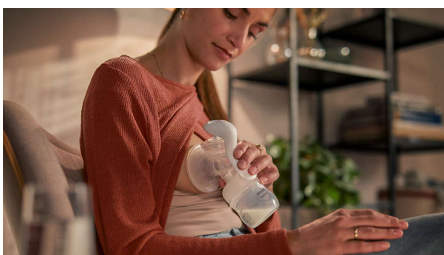

PHILIPS

AVENT

Manuelle
Milchpumpe im Set

Natural Motion
Milchpumpe

Handmilchpumpe Geschenkset

SCD430/60

Abpumpen leicht gemacht

Dieses kleine Still-Starterset ist ideal für Eltern, die nur das Wesentliche zum Abpumpen und Füttern ihres Babys benötigen. Entdecke den Komfort der tragbaren Philips Avent Handmilchpumpe mit Natural Motion Technologie, inspiriert vom Saugverhalten des Babys an der Brust, für einen schnelleren Milchfluss.

- Für einen schnelleren Milchfluss
- Weiches und flexibles Silikonkissen
- Kein Vorbeugen notwendig

Besonderheiten

Natural Motion-Technologie

Entdecke den sanften Komfort der tragbaren Philips AVENT Handmilchpumpe mit Natural Motion Technologie. Inspiriert vom Saugverhalten des Babys an der Brust, für einen schnelleren Milchfluss. Passe Rhythmus und Vakuum ganz einfach an deine Bedürfnisse an.

Weiches und flexibles Silikonkissen

Das Silikonkissen passt sich sanft und flexibel an deine Brust an, sodass nur eine einzige Größe benötigt. Für 99,98% aller Brustwarzengrößen (bis 30mm)

Bequeme Sitzposition

Da unsere manuelle Milchpumpe aus nur wenigen Teilen besteht, ist sie leicht zusammenzusetzen und zu reinigen.

Natural Response Flaschen

Der breite, brustähnlich geformte Sauger unterstützt das individuelle Saugverhalten deines Babys, indem die Flasche nur dann Milch abgibt, wenn dein Baby aktiv trinkt. Dies erleichtert die Kombination von Stillen und Flaschenernährung.