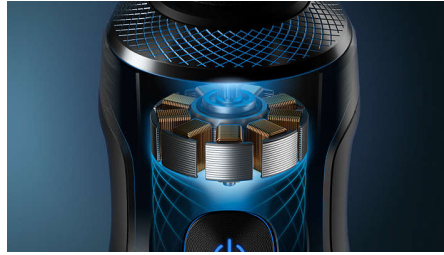

Kraftig digital motor

Med maksimalt med rotasjoner for maksimal effektivitet sørger Philips' mest avanserte digitale motor for en nøyaktig barbering uansett ansiktskontur eller hårtetthet.