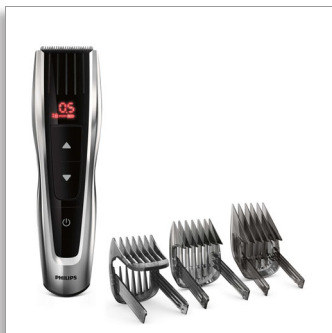

Philips Hairclipper series
7000
Hårklipper med
motoriseret
længdeindstilling

Selvlibende skær
60 længder, 0,5-42 mm
2 timer ledningsfri brug efter 1 t

HC7460/15

1 klik, fuldstændig præcision

Motoriserede længdeindstillinger og smart hukommelsesfunktion

Philips Hairclipper Series 7000 (HC7460) giver perfekt præcision og kontrol over hårklipningen. Du kan vælge mellem 60 forskellige længdeindstillinger med en præcision på 0,2 mm. De selvlibende skær i rustfrit stål skærer to gange hurtigere end Philips tidligere modeller, så du får en skarp og præcis klipning hver gang. Hårklipperen har en smart hukommelsesfunktion, der husker den seneste længdeindstilling.

Nem at anvende

- Husker den senest anvendte længdeindstilling
- Op til 120 minutters ledningsfri brug

Performance

- Selvlibende stålskær giver langvarig skarphed
- Motordrevne trimmerkamme for nemt længdevalg
- Tilpasser sig nemt tykt hår
- Dobbeltægget skærenhed klipper to gange hurtigere*
- Garanti for købsbeskyttelse