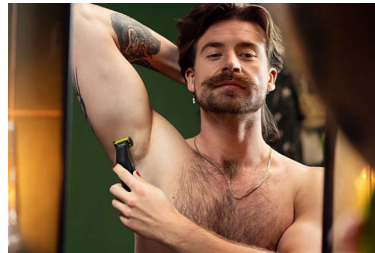

Протектор за кожа с щракване

Прикрепете протектора за кожа за допълнителен слой на защита за чувствителните зони.