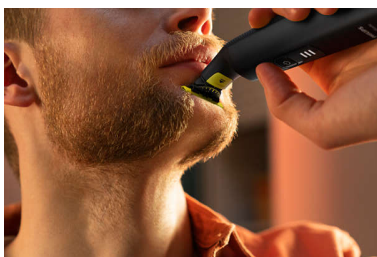

Акценти

Уникална технология на OneBlade

Philips OneBlade притежава революционна технология, проектирана за поддържане на окосмяването на лицето. Може да обръсне косми с всякаква дължина. Има система за двойна защита, слой за глъзгане, комбиниран със заоблени върхове, правещи бръсненето по-лесно и комфортно. Технологията му за бръснене включва бързодвижещ се режещ елемент (12 000 пъти в минута) – ефективен дори при по-дълги косми.

Иновативно 360 ножче

Иновативното 360-градусово ножче може да се огъва във всички посоки, за да се регулира спрямо контурите на лицето ви. Дизайнът позволява постоянен контакт с кожата и контрол. Лесно подстригване и бръснене на труднодостъпни места – с малко движения и страхотен комфорт.*