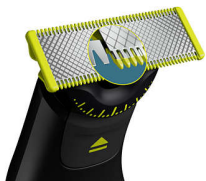

Акценти

Уникална технология на OneBlade

Philips OneBlade притежава революционна технология, проектирана за поддържане на окосмяването на лицето. Може да обръсне косми с всякаква дължина. Има система за двойна защита, слой за глъзгане, комбиниран със заоблени върхове, правещи бръсненето по-лесно и комфортно. Технологията му за бръснене включва бързодвижещ се режещ елемент (12 000 пъти в минута) – ефективен дори при по-дълги косми.