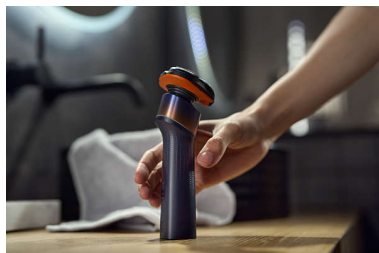

自立スタンドタイプ

スタイリッシュで、スリムな自立スタンドタイプのシェーバーハンドル。置く場所を選ばず、保管しやすく衛生的です。